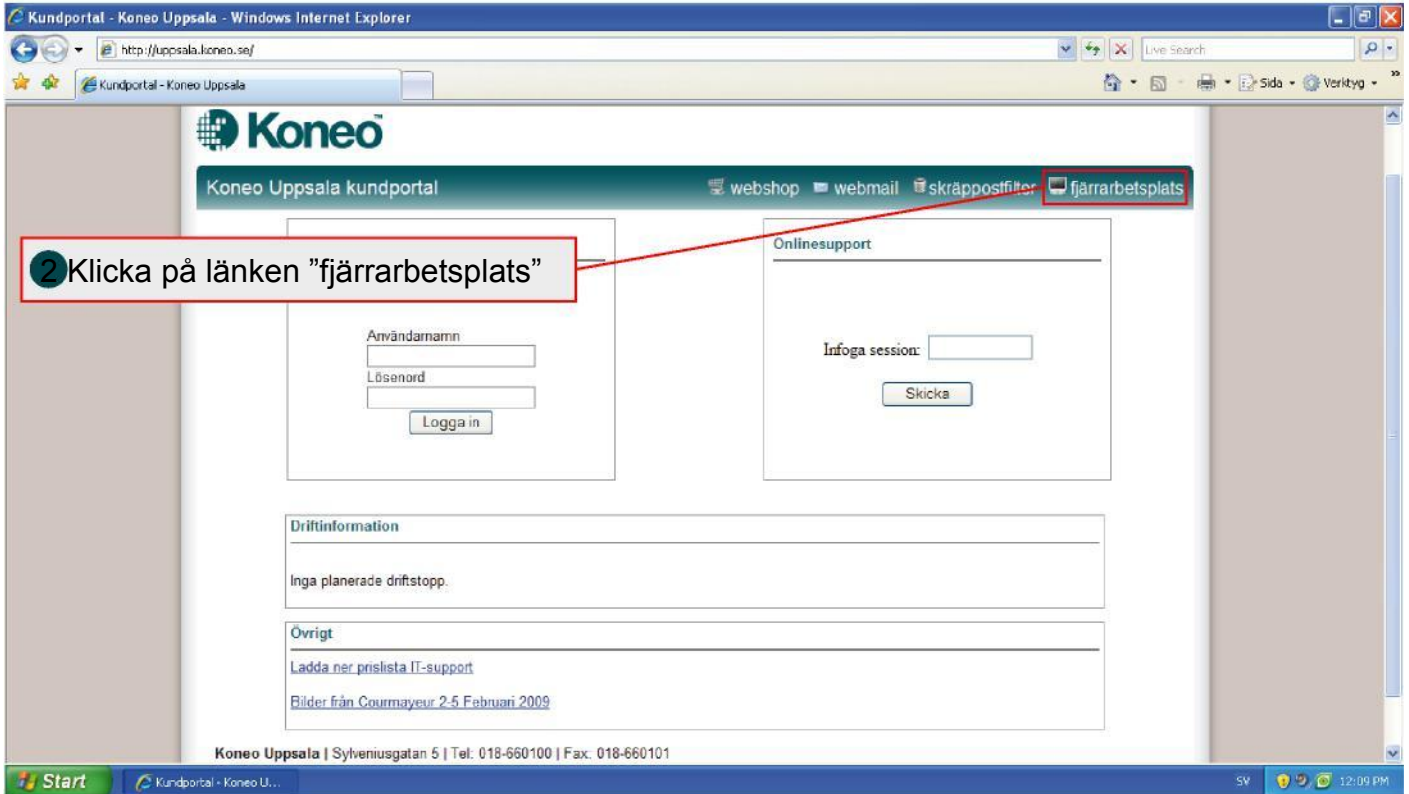

- 1 Öppna Internet Explorer och skriv in [www.koneouppsala.se/service](http://www.koneouppsala.se/service) i adressfältet, detta är koneos kundportal här hittar du länkar till webmail, skräppostfiltret och fjärrarbetsplats. Här hittar du även manualer, prislistor plus löpande driftsinfo.