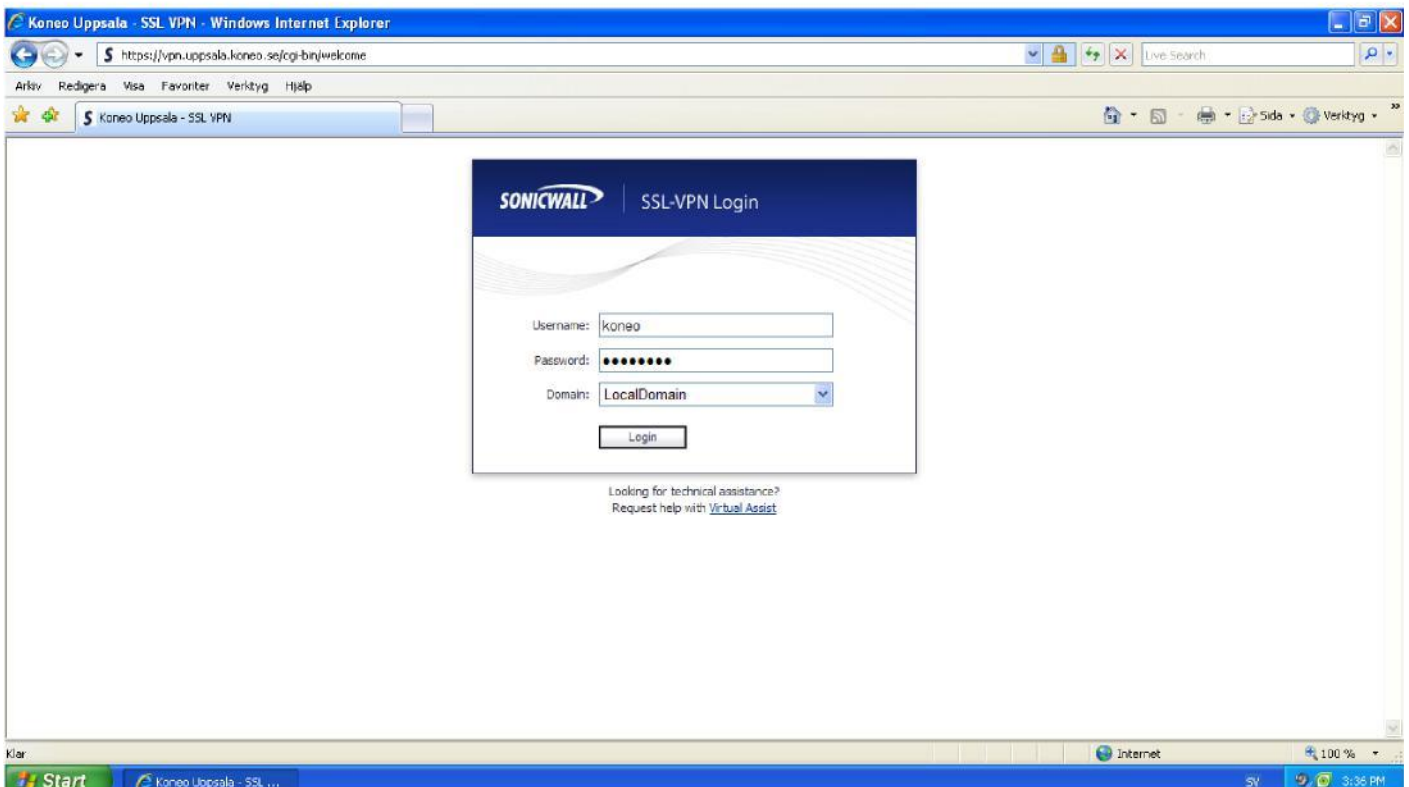

1. 3 Skriv in ditt företags användarnamn och lösenord och klicka på "Login"